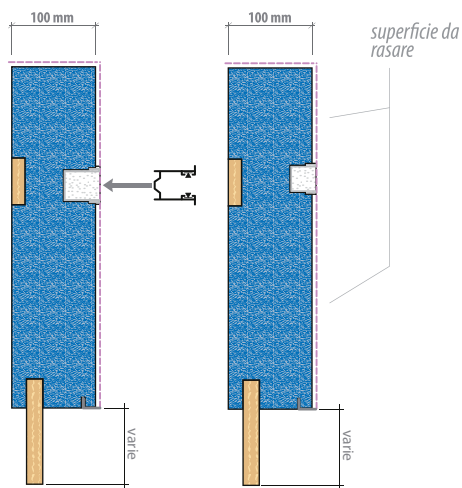

IN QUADRA

il monoblocco

A BREVE NEL SITO!

SOLUZIONE FILOMURO

Eliminazione totale dei ponti termici

Soluzione monoblocco compatta su 4 lati

Forma regolare & a misura

Varie tipologie di guide

Soluzione da rasare

Uniformità delle finiture esterne e interne

SPALLE

CASSONETTI "DF"

4° LATO

SISTEMI PERFORMANTI
PER INFISSI DALLE OTTIME
PRESTAZIONI.

De Faveri srl | Tel. 0438 840206
Zona Ind. | Fax 0438 981616
via Casale 15/E | info@defaveri.it
31020 Refrontolo (TV) | www.defaveri.it