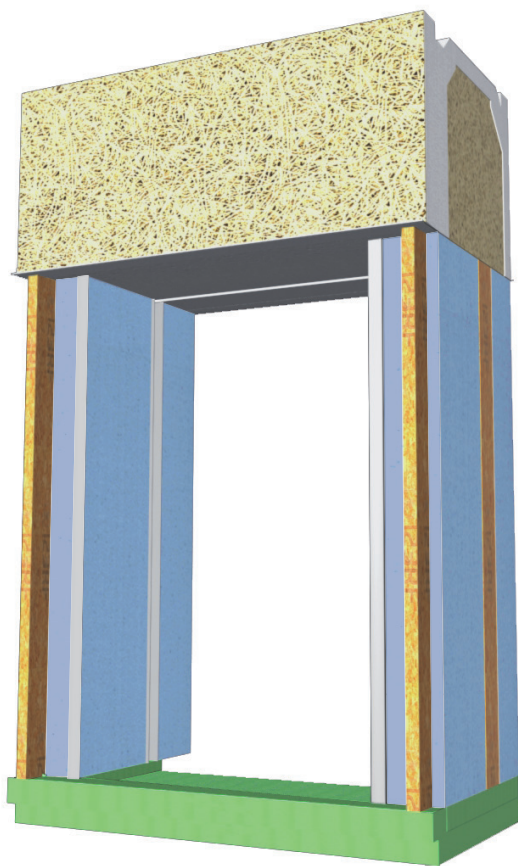

IN QUADRA

il monoblocco

A BREVE NEL SITO!

SOLUZIONE FILOMURO

Eliminazione totale dei ponti termici

Soluzione monoblocco compatta su 4 lati

Forma regolare & a misura

Varie tipologie di guide

Soluzione da rasare

Uniformità delle finiture esterne e interne

SPALLE

CASSONETTI "DF"

4° LATO

SISTEMI PERFORMANTI
PER INFISSI DALLE OTTIME
PRESTAZIONI.

De Faveri srl | Tel. 0438 840206
Zona Ind. | Fax 0438 981616
via Casale 15/E | info@defaveri.it
31020 Refrontolo (TV) | www.defaveri.it